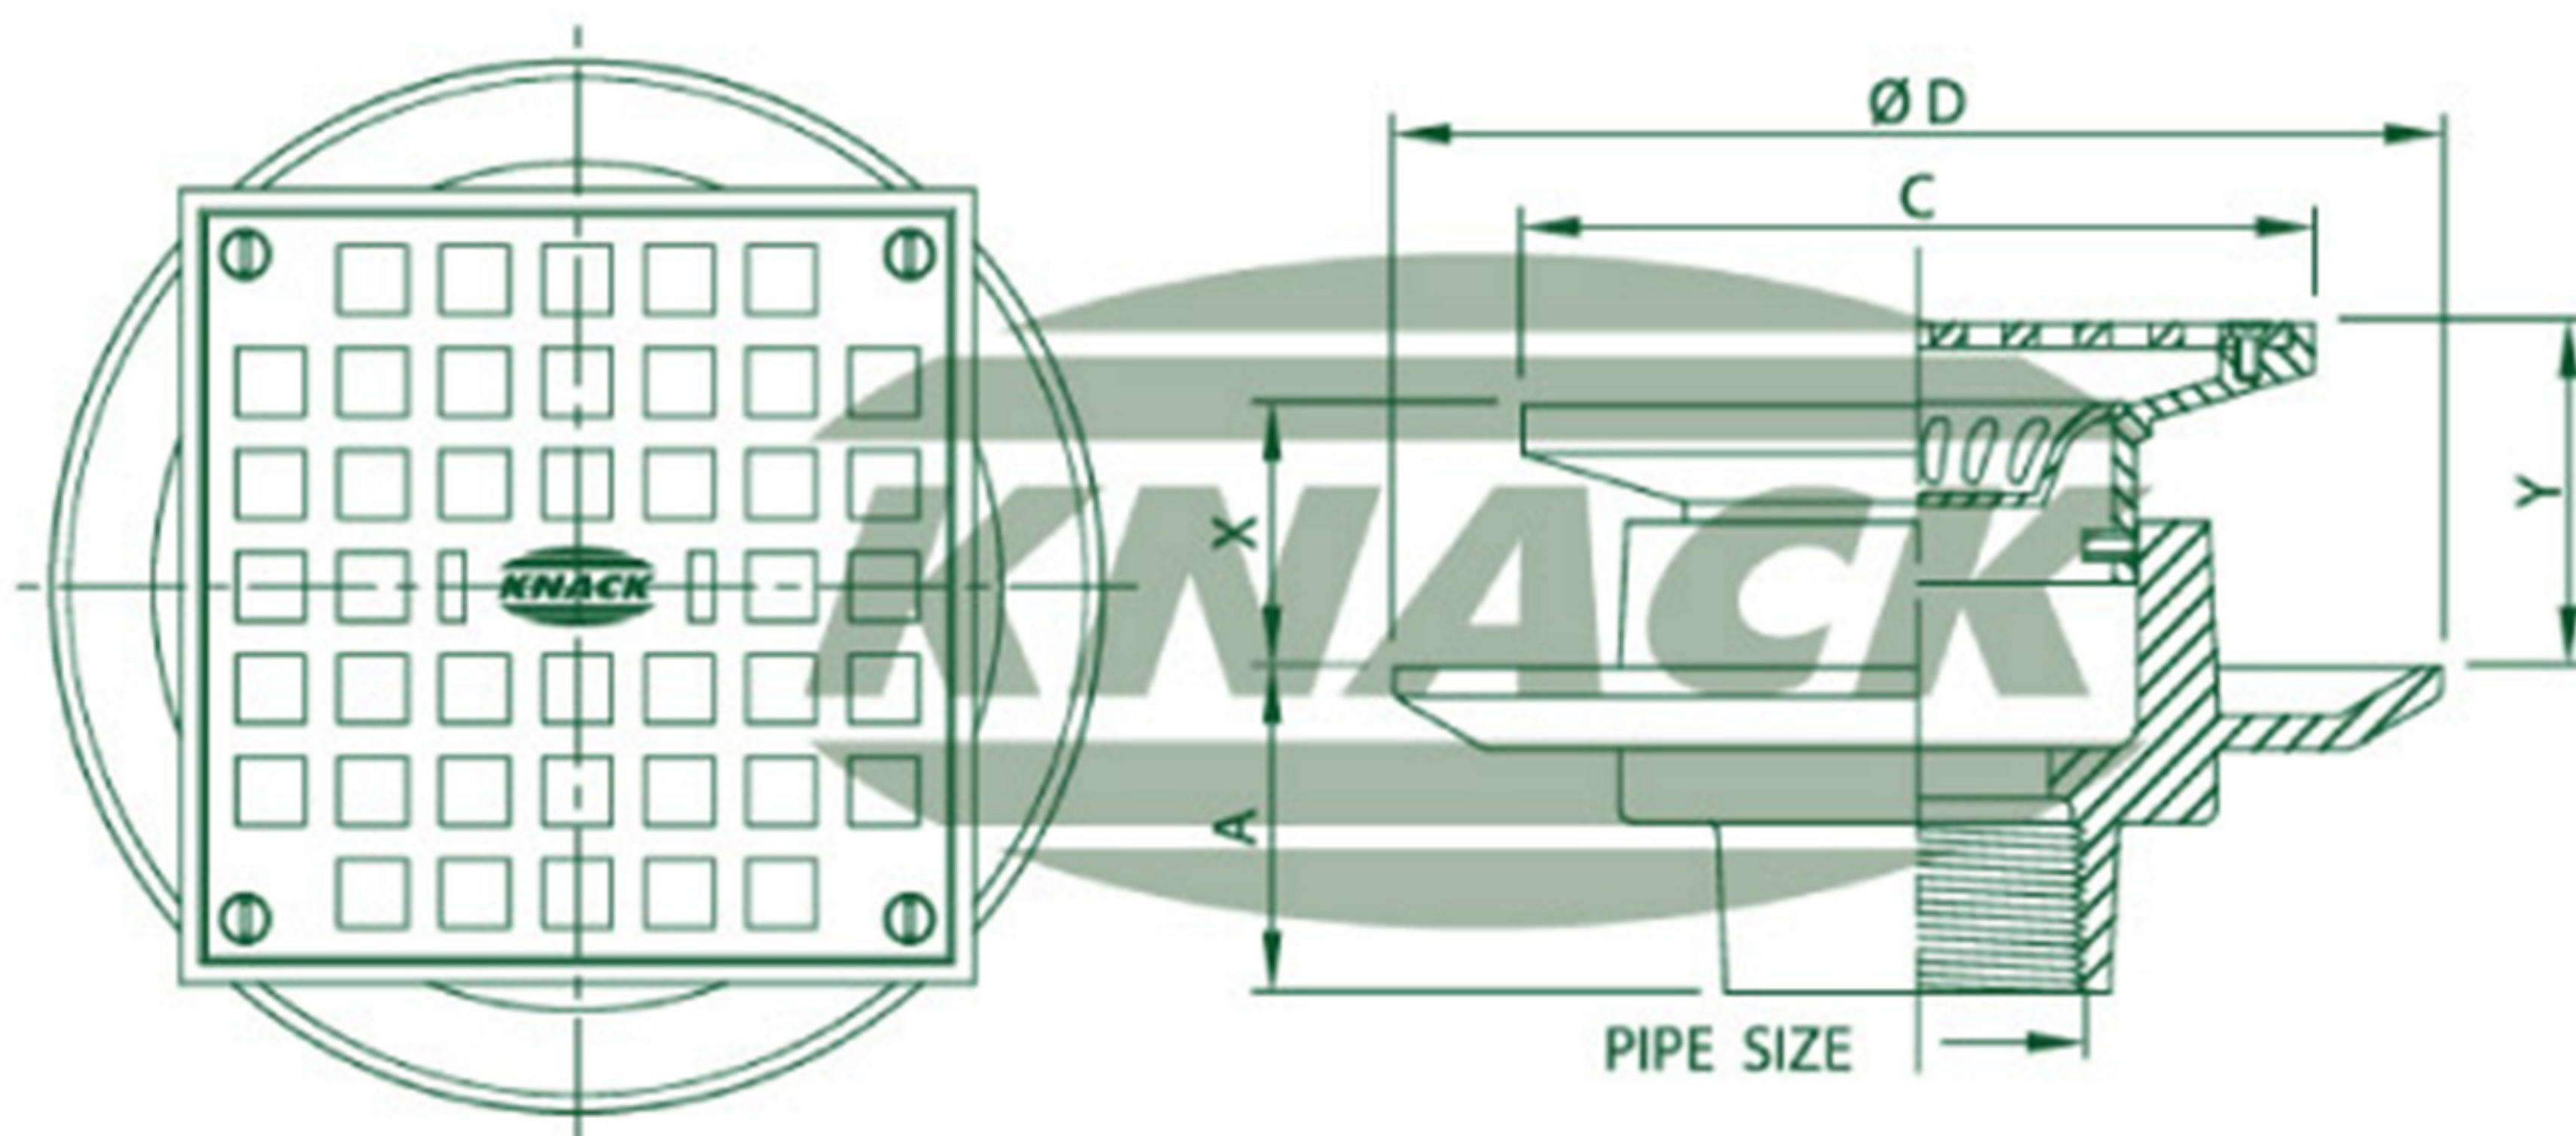

FLOOR DRAIN

Floor Drain Model 230 PG

ชุดระบายน้ำพื้นปรับระดับด้วยการเลื่อน

- ตะแกรงระบายน้ำทิ้งทรงเหลี่ยม (ทองเหลืองชุบโครเมียม)
- ยึดสกรู
- ขวานเหล็กหล่อมีปีกกันซึม
- มีตะกร้าดักผง
- สำหรับท่อ ขนาด 2", 3", 4"

FLOOR DRAIN
DIMENSION IN MM.

TIS. 1052-2534

TIS. 1053-2534

FLOOR DRAIN
MODEL : 230 PG

ADJUSTABLE STRAINER

Pipe Size Inch	A	C	D	Adjustment		Free Area (mm. ²)
				X	Y	
2	63	121	195	48	72	2400
3	63	121	195	48	72	2400
4	65	165	230	43	65	6500